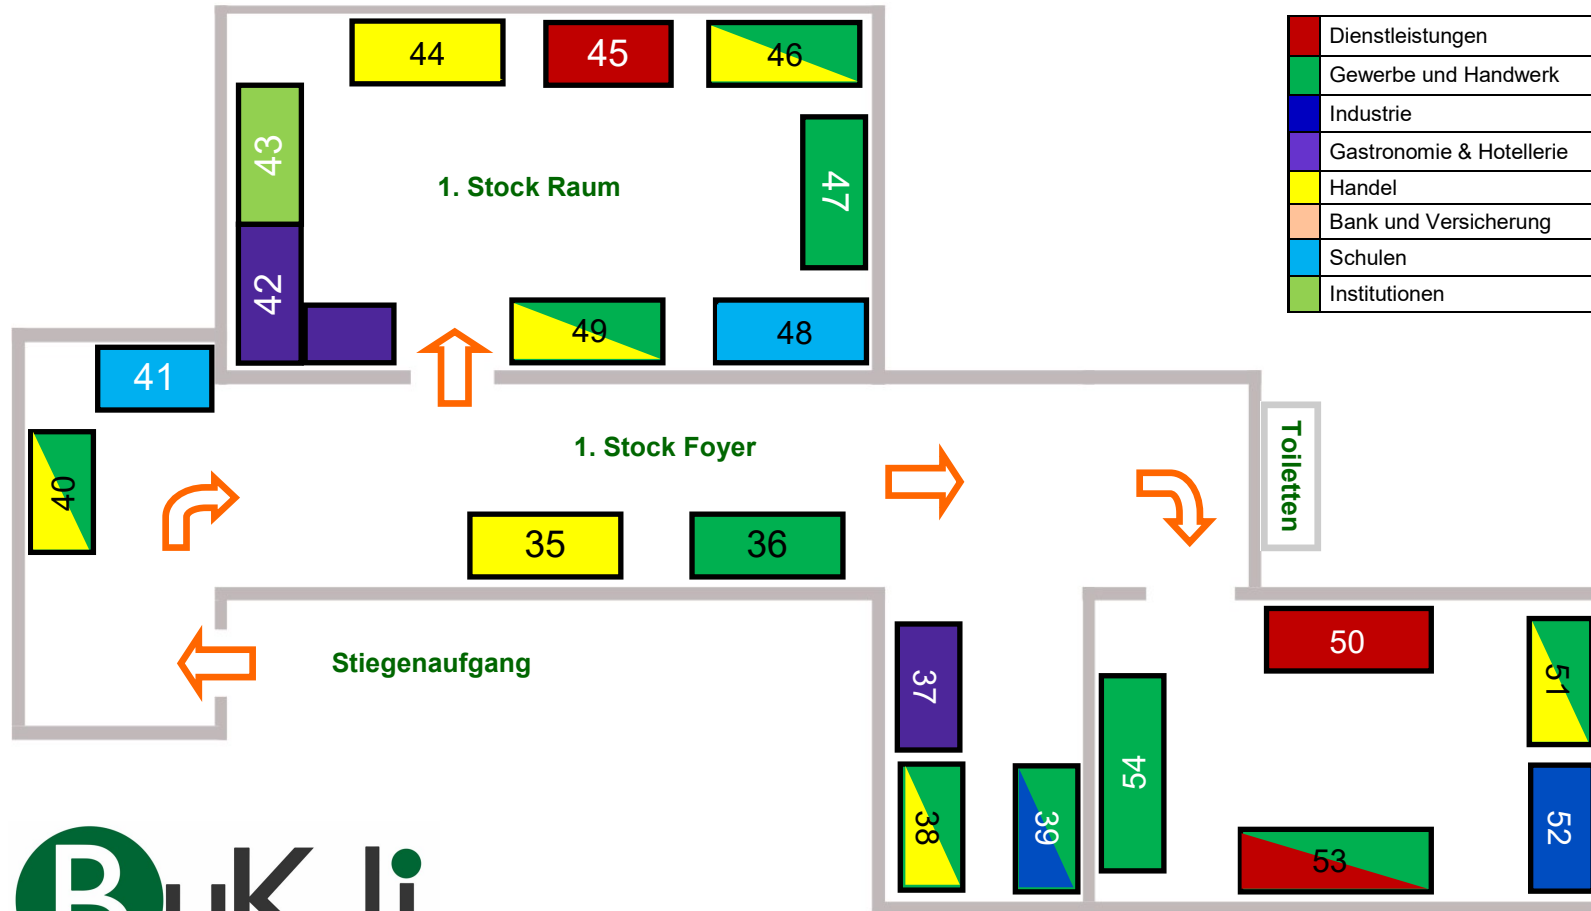

Messeplan Wirtschaftskammer Gröbming — Obergeschoß:

Ausstellerverzeichnis - Wirtschaftskammer Gröbming:

Nr.	Sparte	Firma/Ausstellerverzeichnis
35	Handel	Sport Tritscher
36	Gewerbe und Handwerk	ETS Irnding
37	Gastronomie & Hotellerie	Hotel Schütterhof
38	Handel	Landmarkt KG
39	Bank und Versicherung	Landena KG
40	Handel	Blumenstadl Schladming
41	Schulen	HLW Bad Aussee
42	Gastronomie & Hotellerie	Hotel Schwaigerhof
43	Institutionen	Schladming Dachstein Tourismusverband
44	Handel	Planai Sport GmbH
45	Dienstleistungen	Ennstal IT
46	Handel	Beauty Platz'1 Eschbacher
47	Gewerbe und Handwerk	Dachdeckerei Pilz
48	Schulen	Modeschule Ebensee
49	Handel	Malerei Weitgasser
50	Dienstleistungen	PVA Gröbming
51	Handel	Drechslerlei Lettmayer
52	Schulen	MFL Liezen
53	Dienstleistungen	Reiteralp Bergbahnen
54	Gewerbe und Handwerk	Rauchfangkehrer Haidler